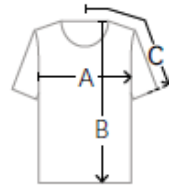

200g/m<sup>2</sup> | XS-6XL | Regular Fit | gewerbliche Wäsche

Größe	XS	S	M	L	XL	2XL	3XL	4XL	5XL	6XL
A	42,5	44,5	46,5	49,5	52,5	55,5	58,5	61,5	64,5	67,5
B	65	66	67	68	69	70	71	72	73	74
C	37	38	39	40	41	42	43	44	45	46

Alle Maßtabellen und Größenangaben unter Vorbehalt! Durch Schnittoptimierungen kann es zu geringfügigen Maßabweichungen kommen, weshalb wir eine Anprobe bei einem autorisierten HAKRO Fachhändler empfehlen. Maßtoleranzen bei A (=1/2-Oberweite), C (=Armlänge) +/-1,5 cm und B (= Länge) +/- 2 cm.