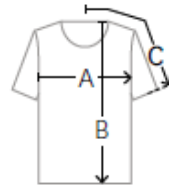

200g/m² | XS-6XL | Comfort Fit | gewerbliche Wäsche

Größe	XS	S	M	L	XL	2XL	3XL	4XL	5XL	6XL
A	48	52	56	60	64	68	72	76	80	84
B	67	70	73	76	79	81	82	83	84	85
C	47	49	50	52	53	55	55	56	56	58

Alle Maßtabellen und Größenangaben unter Vorbehalt! Durch Schnitt-optimierungen kann es zu geringfügigen Maßabweichungen kommen, weshalb wir eine Anprobe bei einem autorisierten HAKRO Fachhändler empfehlen. Maßtoleranzen bei A (=1/2-Oberweite), C (=Armlänge) +/-1,5 cm und B (= Länge) +/- 2 cm.